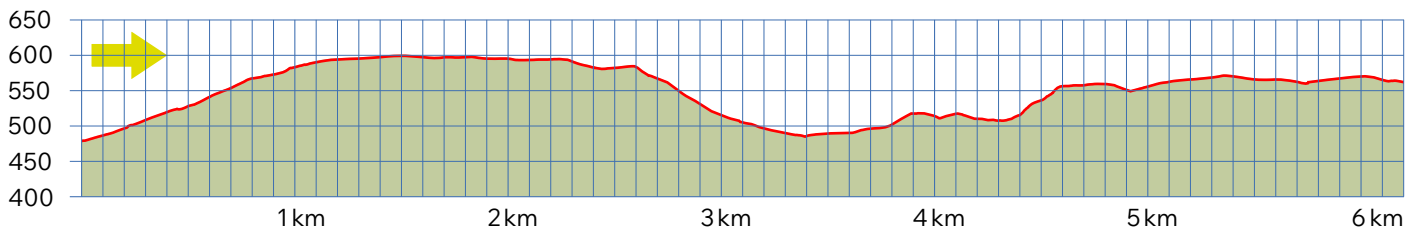

GRUNDHOF/FURTHOF

53

8820 WÄDENSWIL

6.2 km

↑239 m
↓161 m

m.ü.M.

Parcours Start:
Bushaltestelle Forschungsanstalt

Bänkli mit Aussicht und Panoramatafel

Restaurant Neubüel

Bushaltestelle Hintere Rüti