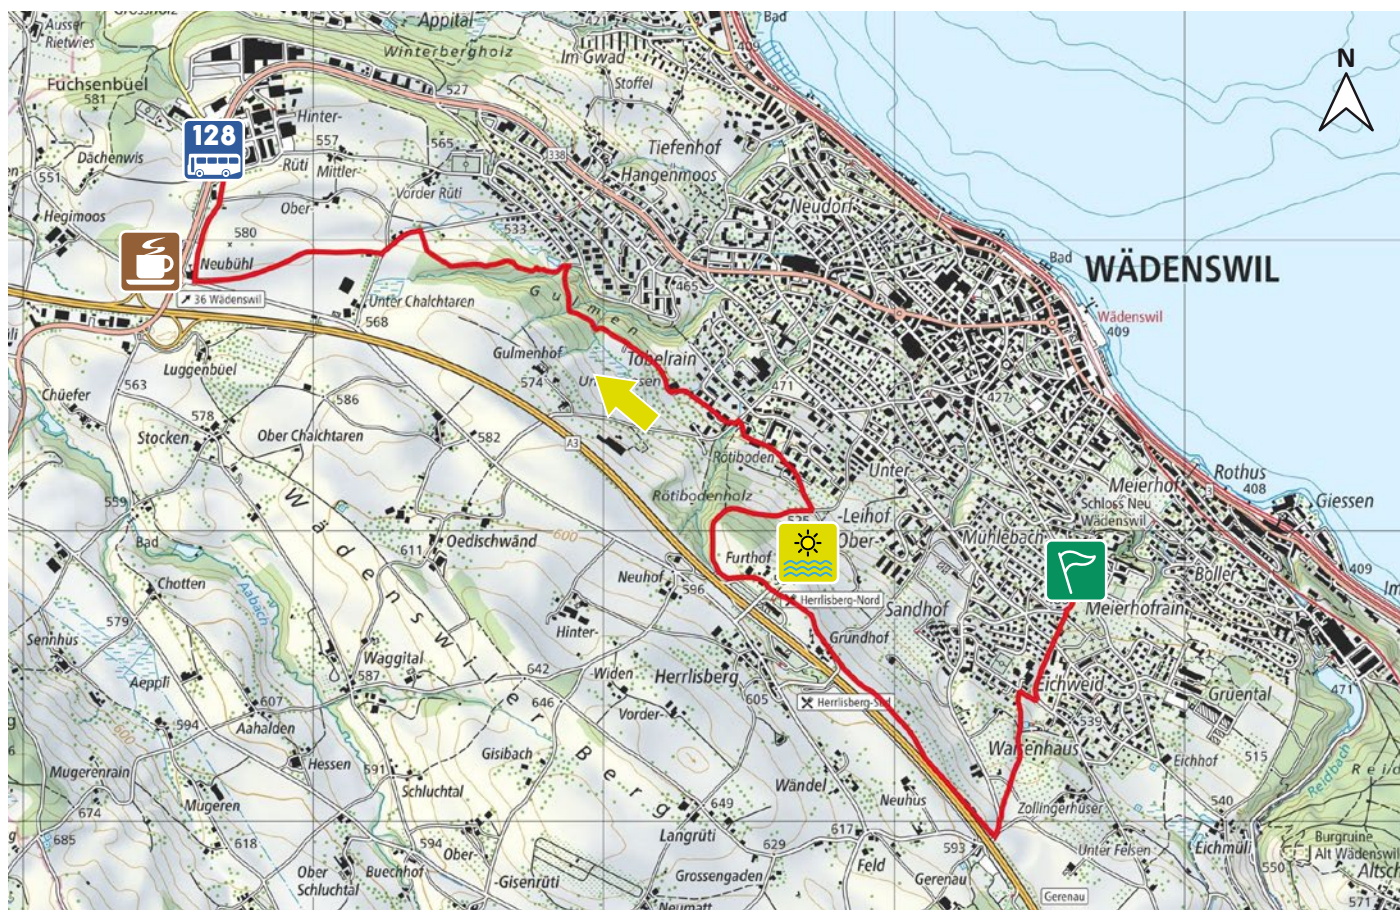

GRUNDHOF/FURTHOF

53

8820 WÄDENSWIL

6.2 km

↑239 m
↓161 m

m.ü.M.

Parcours Start:
Bushaltestelle Forschungsanstalt

Bänkli mit Aussicht und Panoramatafel

Restaurant Neubüel

Bushaltestelle Hintere Rüti